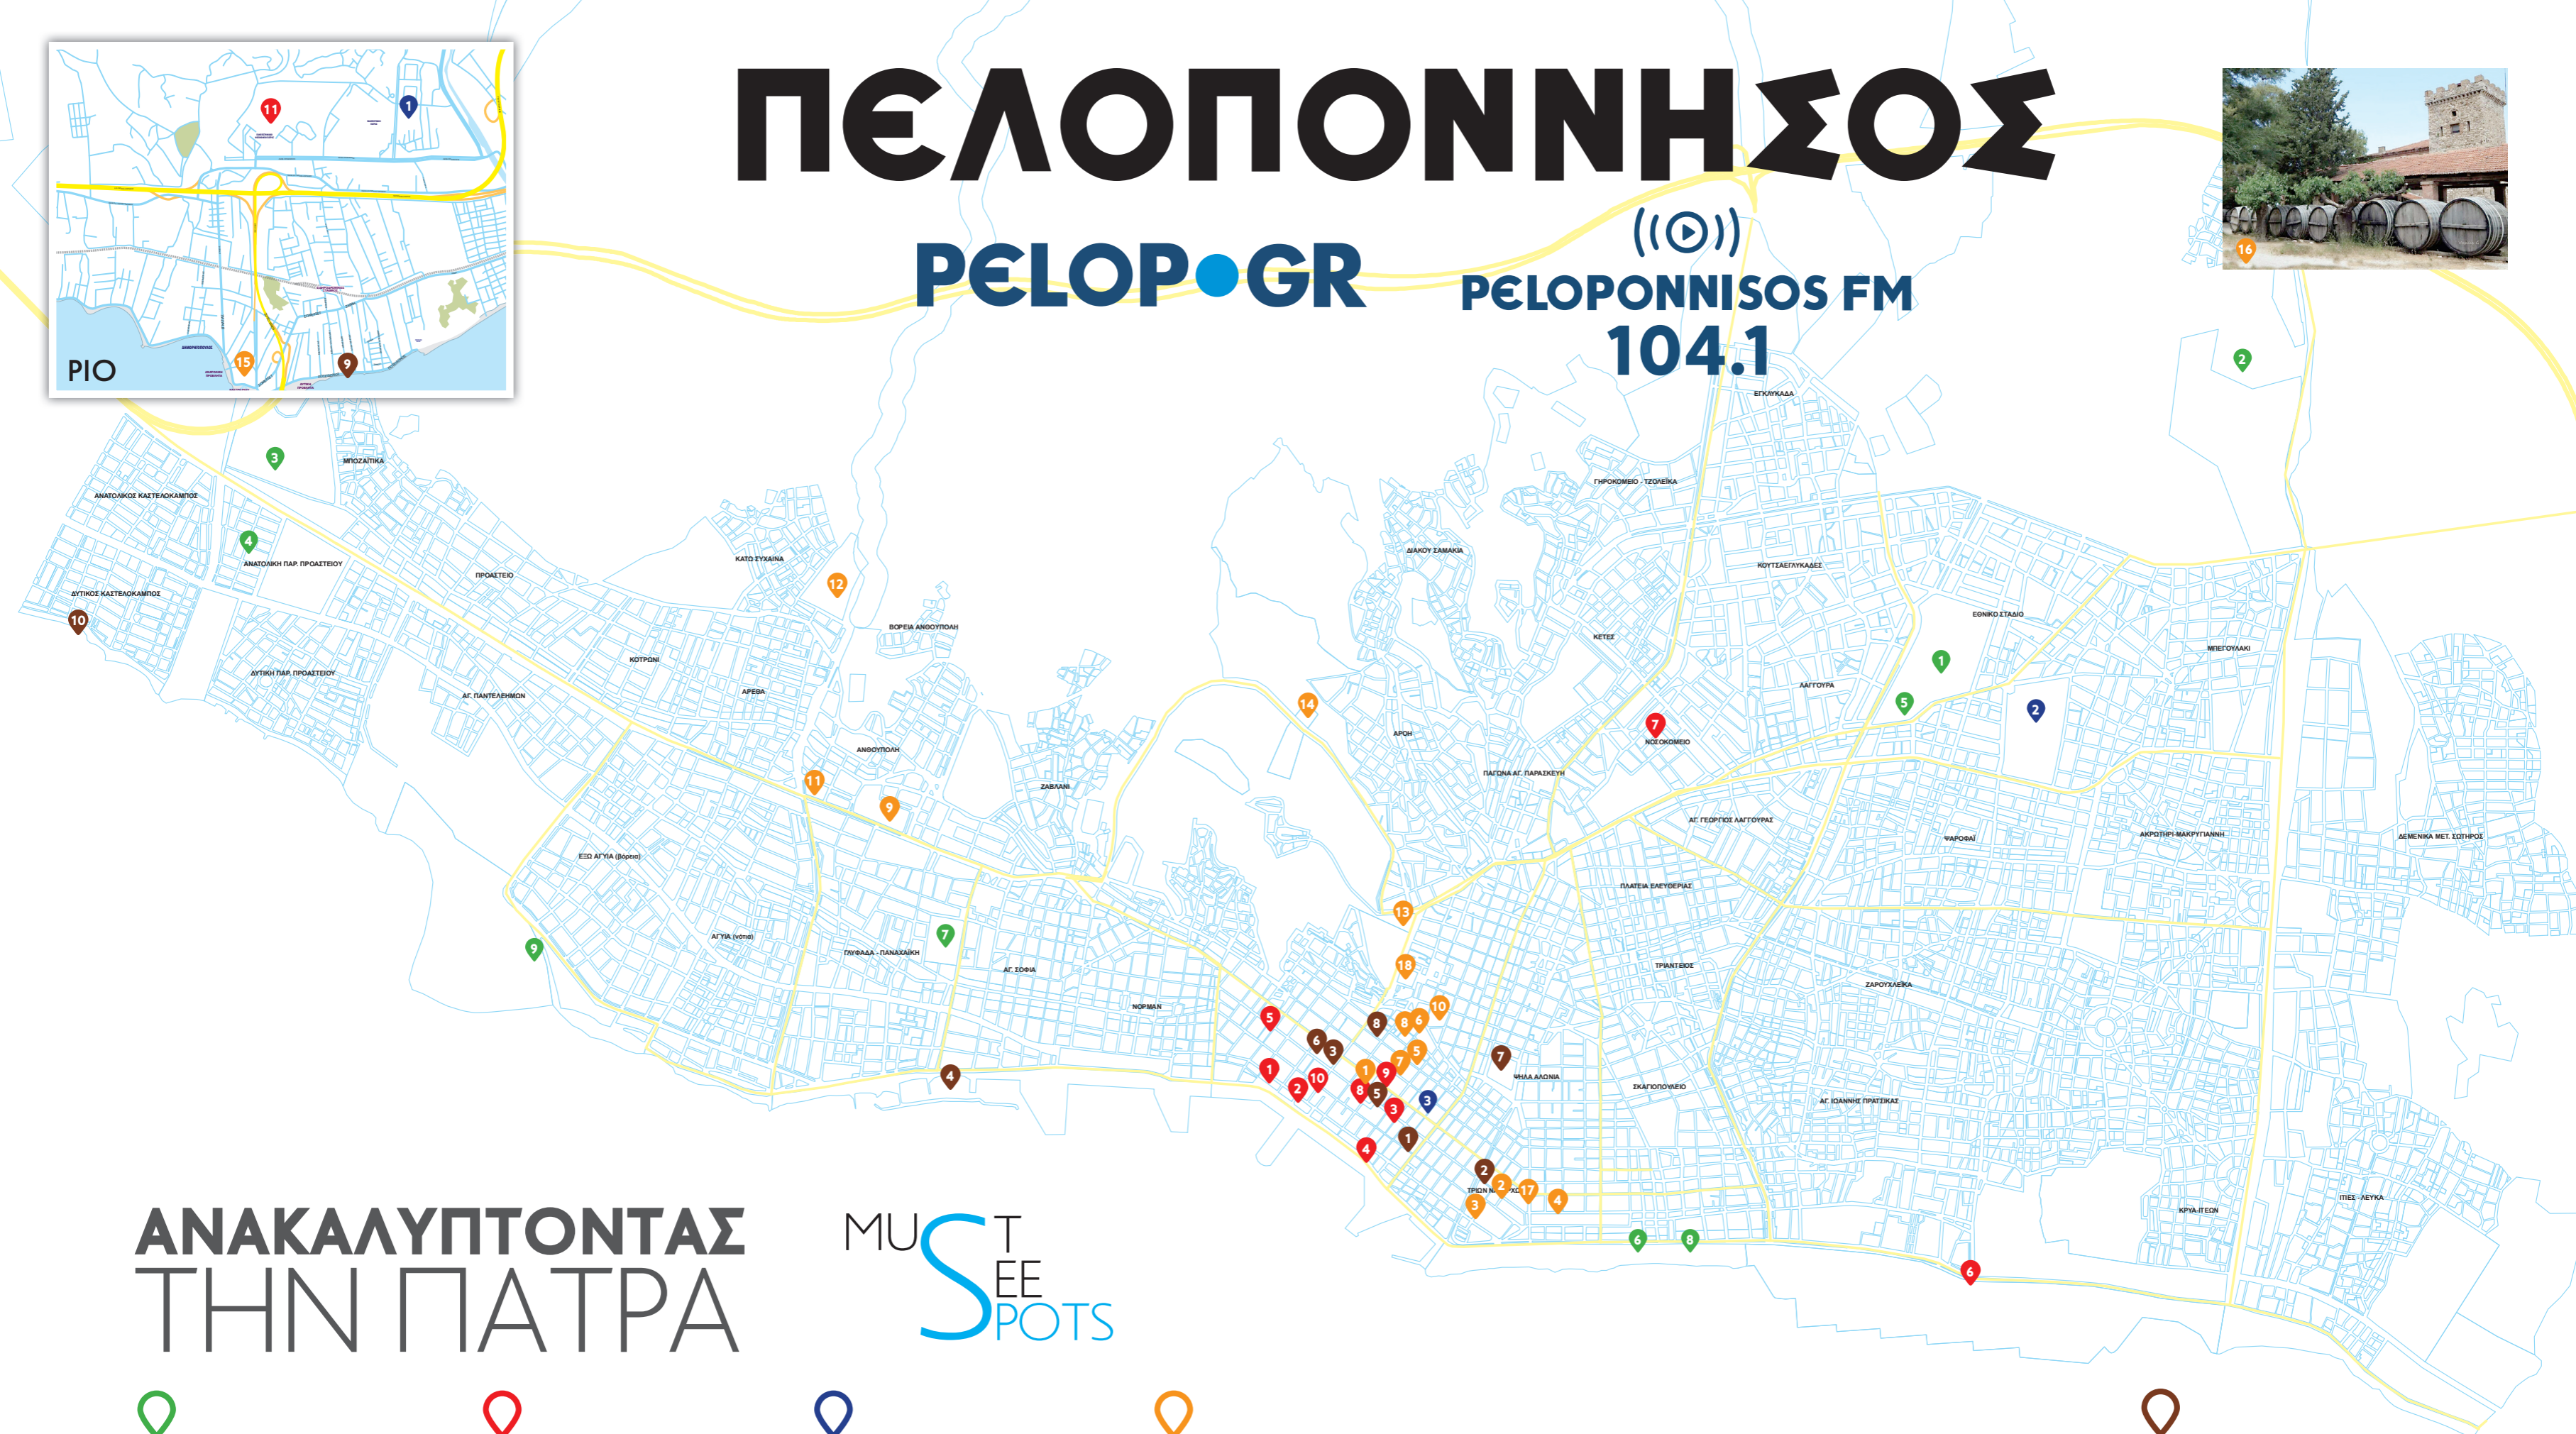

# ΠΕΛΟΠΟΝΝΗΣΟΣ

PELOP•GR

(📻)  
PELOPONNISOS FM  
104.1

## ΑΝΑΚΑΛΥΠΤΟΝΤΑΣ ΤΗΝ ΠΑΤΡΑ

MU S T  
SEE  
POTS

- 1 Παμελοποννησιακό στάδιο
- 2 Κλειστό Απόλλων (Περιβόλα)
- 3 Κλειστό Τόφαλος
- 4 Promitheas Park
- 5 Κολυμβητήριο Αντ. Πεπανός
- 6 Κολυμβητήριο ΝΟΠ
- 7 Γήπεδο Παναχαϊκής
- 8 Νότιο Πάρκο
- 9 Χώρος Πλαζ

- 1 Σταθμός Υπεραστικού ΚΤΕΛ
- 2 ΟΣΕ Κεντρικός Σταθμός
- 3 Δημαρχείο
- 4 ΚΕΠ Δήμου Πατρέων
- 5 ΕΛΤΑ
- 6 Λιμάνι
- 7 Νοσοκομείο Αγ. Ανδρέας
- 8 Κεντρική πιάνσα ταξί
- 9 Αστικό ΚΤΕΛ
- 10 Προαστιακός
- 11 Νοσοκομείο Ρίου (ΠΓΝΠ)

- 1 Πεζόδρομος Ρίγα Φεραίου
- 2 Πεζόδρομος Τριών Ναυάρχων
- 3 Πεζόδρομος Αγίου Νικολάου
- 4 Μαρίνα
- 5 Πλατεία Γεωργίου Α'
- 6 Πλατεία Όλγας (Εθν. Αντίστασης)
- 7 Πλατεία Υψηλών Αλωνίων
- 8 Ηφαίστου και Γεροκωστοπούλου
- 9 Παραλιακή Ρίου
- 10 Καστελλόκαμπος